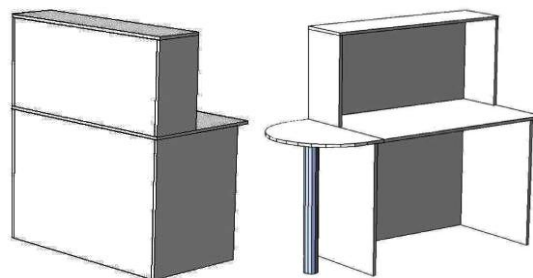

Стойка ресепшен прямая. арт 3001

толщина столешниц: 16мм /25мм
стойка 1000x600x1250 (ШxГxВ) Цена=3470р /4070р
стойка 1200x600x1250 (ШxГxВ) Цена=3860р /4570р
стойка 1500x600x1250 (ШxГxВ) Цена=4600р /5470р
стойка 1800x600x1250 (ШxГxВ) Цена=5600р /6620р
стойка 2000x600x1250 (ШxГxВ) Цена=5990р /7110р