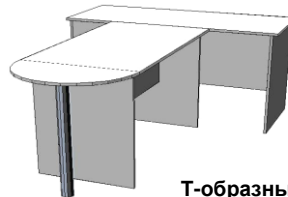

Ш x Г x В	всё 16мм	верх 25мм	всё 25мм	стол кухонный
Стол 720x600x750	----	----	----	1500 / 1750р
Стол 800x600x750	1300 р.	1660 р.	2250 р.	1650 / 1850р
Стол 900x600x750	----	----	----	1700 / 1900р
Стол 1000x400x750	1260 р.	1540 р.	2040 р.	----
Стол 1000x600x750	1500 р.	1890 р.	2470 р.	1750 / 1950р
Стол 1200x600x750	1650 р.	2120 р.	2700 р.	1850 / 2100р
Стол 1200x700x750	1860 р.	2370 р.	3030 р.	---- / 2300р
Стол 1200x800x750	----	----	----	---- / 2500р
Стол 1500x600x750	2040 р.	2470 р.	3060 р.	2300 / 2350р
Стол 1500x700x750	2250 р.	2770 р.	3430 р.	---- / 2550р
Стол 1700x700x750	----	3000 р.	3670 р.	----
Стол 1700x800x750	----	----	4070 р.	----
Стол 2000x800x750	----	----	4480 р.	----
Стол 2000x1000x750	----	----	5180 р.	----

арт.1009

круглый верх 16мм / 25мм

круг диаметр 1000мм = 3340р/ 4000р
круг диаметр 1200мм = 4010р/ 4900р
круг диаметр 1400мм = 4730р/ 5900р
круг диаметр 1600мм = 5500р/ 6980р

арт.1005

Г-образный

Стол 1200x600+800x600+R600 90°
цена = 4110 руб (верх 16мм)
цена = 5190 руб (верх 25мм)

арт.1007

Т-образный

Стол 1200x600+800x600+R = 4050р.
Стол 1500x700+800x600+R = 4650р.
Стол 1500x700+1200x600+R = 5000р.
Стол 1500x700+1500x600+R = 5390р.

арт.1016

стол с брифингом

16мм / 25мм
1200x600+бриф = 3020р/ 3870р.
1500x700+бриф = 3620р/ 4500р.
1700x800+бриф = ----- / 5820р.
длина брифинга: 720, 1000, 1200мм