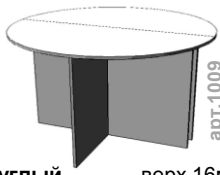

арт.1003

Стол 1200x600x745 = 1650р.

арт.1012

1ящ = +710р.
2ящ = +1210р.
к стоимости стола

арт.19001

столешница 25мм

Стол кухонный 800x600 = 1850р
Стол кухонный 1000x600 = 1950р

Основные типоразмеры офисных столов:

Ш x Г x В	всё 16мм	верх 25мм	всё 25мм	стол кухонный
Стол 720x600x750	----	----	----	1500 / 1750р
Стол 800x600x750	1300 р.	1660 р.	2250 р.	1650 / 1850р
Стол 900x600x750	----	----	----	1700 / 1900р
Стол 1000x400x750	1260 р.	1540 р.	2040 р.	----
Стол 1000x600x750	1500 р.	1890 р.	2470 р.	1750 / 1950р
Стол 1200x600x750	1650 р.	2120 р.	2700 р.	1850 / 2100р
Стол 1200x700x750	1860 р.	2370 р.	3030 р.	---- / 2300р
Стол 1200x800x750	----	----	----	---- / 2500р
Стол 1500x600x750	2040 р.	2470 р.	3060 р.	2300 / 2350р
Стол 1500x700x750	2250 р.	2770 р.	3430 р.	---- / 2550р
Стол 1700x700x750	----	3000 р.	3670 р.	----
Стол 1700x800x750	----	----	4070 р.	----
Стол 2000x800x750	----	----	4480 р.	----
Стол 2000x1000x750	----	----	5180 р.	----

арт.1009

круглый верх 16мм / 25мм

круг диаметр 1000мм = 3340р/ 4000р
круг диаметр 1200мм = 4010р/ 4900р
круг диаметр 1400мм = 4730р/ 5900р
круг диаметр 1600мм = 5500р/ 6980р

арт.1005

Г-образный

Стол 1200x600+800x600+R600 90°
цена = 4110 руб (верх 16мм)
цена = 5190 руб (верх 25мм)