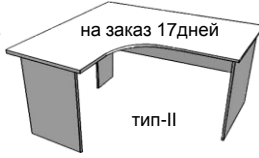

арт.1009

круглый верх 16мм / 25мм

круг диаметр 1000мм = 3340р/ 4000р
круг диаметр 1200мм = 4010р/ 4900р
круг диаметр 1400мм = 4730р/ 5900р
круг диаметр 1600мм = 5500р/ 6980р

арт.1005

Г-образный

Стол 1200x600+800x600+R600 90°
цена = 4110 руб (верх 16мм)
цена = 5190 руб (верх 25мм)

арт.1007

Т-образный

Стол 1200x600+800x600+R = 4050р.
Стол 1500x700+800x600+R = 4650р.
Стол 1500x700+1200x600+R = 5000р.
Стол 1500x700+1500x600+R = 5390р.

арт.1016

стол с брифингом

16мм / 25мм
1200x600+бриф = 3020р/ 3870р.
1500x700+бриф = 3620р/ 4500р.
1700x800+бриф = ----- / 5820р.
длина брифинга: 720, 1000, 1200мм

арт.10080

овальный верх 16мм / 25мм

Стол 1800x800 = ----- / 4720р.
Стол 2000x1000 = ----- / 5830р.
Стол 2400x1200 = 7960р. / 9760р.
Стол 2700x1200 = 8760р. / 10480р.
Стол 2900x1400 = 9910р. / 12040р.
Стол 3800x1400 = ----- / 16440р.

тип-I

тип-II

угловые столы (эргономичные)

16мм верх 25мм всё 25мм

1800x1700x750 (II) ----- 7 800р.
1600x1200x750 (II) ----- 6 200р.
1500x1200x750 (II) 4 020р. ----- 5 660р.
1500x900x750 (I) 3 200р. ----- 4 620р.
1400x900x750 (I) 3 090р. 3 910р. 4 620р.
1200x900x750 (I) 2 870р. 3 460р. 4 160р.