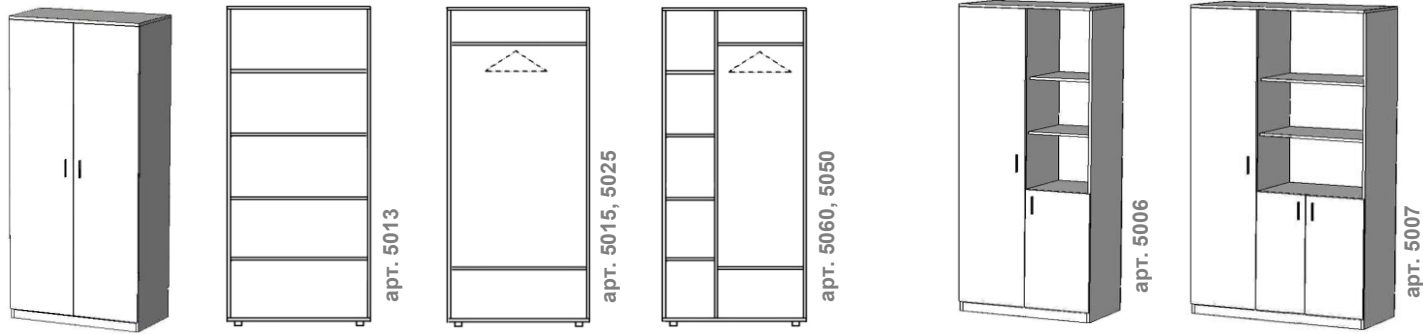

ШКАФ ЗАКРЫТЫЙ 2х-створчатый. Варианты заполнения

замок + 150руб

1950x800x330 =3950р
1950x800x400 =**4320р**
1950x800x500 =4980р

1950x800x400 =**4200р**
1950x800x500 =**4750р**
1950x800x600 =5200р

1950x800x400 =**4840р**
1950x800x500 =**5560р**

Шкаф комбинированный КН/ЛПЛ
1950x876x400 2-двери = 5080руб (арт.5006)
1950x1000x400 2-двери = 5550руб (арт.5006)
1950x1100x400 3-двери = 6020руб (арт.5007)