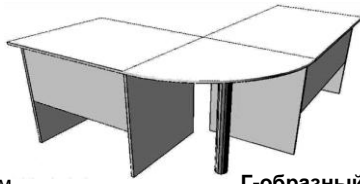

арт.1003

Стол 1200x600x745 = 1650р.

арт.1012

1ящ = +710р.
2ящ = +1210р.
к стоимости стола

арт.19001

столешница 25мм

Стол кухонный 800x600 = 1850р
Стол кухонный 1000x600 = 1950р

Основные типоразмеры офисных столов:

Ш x Г x В	всё 16мм	верх 25мм	всё 25мм	стол кухонный
Стол 720x600x750	----	----	----	1500 / 1750р
Стол 800x600x750	1300 р.	1660 р.	2250 р.	1650 / 1850р
Стол 900x600x750	----	----	----	1700 / 1900р
Стол 1000x400x750	1260 р.	1540 р.	2040 р.	----
Стол 1000x600x750	1500 р.	1890 р.	2470 р.	1750 / 1950р
Стол 1200x600x750	1650 р.	2120 р.	2700 р.	1850 / 2100р
Стол 1200x700x750	1860 р.	2370 р.	3030 р.	---- / 2300р
Стол 1200x800x750	----	----	----	---- / 2500р
Стол 1500x600x750	2040 р.	2470 р.	3060 р.	2300 / 2350р
Стол 1500x700x750	2250 р.	2770 р.	3430 р.	---- / 2550р
Стол 1700x700x750	----	3000 р.	3670 р.	----
Стол 1700x800x750	----	----	4070 р.	----
Стол 2000x800x750	----	----	4480 р.	----
Стол 2000x1000x750	----	----	5180 р.	----

арт.1009

круглый верх 16мм / 25мм

круг диаметр 1000мм = 3340р/ 4000р
круг диаметр 1200мм = 4010р/ 4900р
круг диаметр 1400мм = 4730р/ 5900р
круг диаметр 1600мм = 5500р/ 6980р

арт.1005

Г-образный

Стол 1200x600+800x600+R600 90°
цена = 4110 руб (верх 16мм)
цена = 5190 руб (верх 25мм)