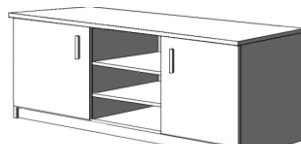

ТУМБЫ, КОМОДЫ (ЛДСП 16мм)

арт. 7001

Комод 2х-дверный

808x800x400 цена=2250р.
(замок +150руб)

арт. 7000

3-дня

Комод 2х-дверный

808x800x400 цена=2300р.
(замок +150руб)