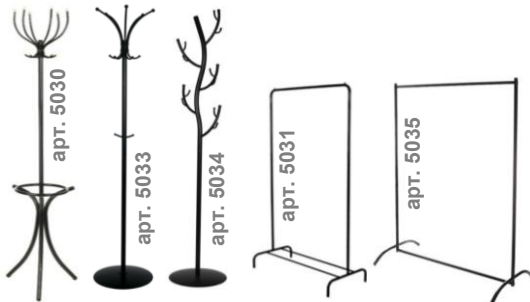

Шкаф книжный 1/2 закрыт
 1950x800x330= **3200 руб**
 1950x800x400= **3570 руб**
Шкаф книжный закрытый
 1950x800x330= 3950 руб
 1950x800x400= **4320 руб**

Шкаф 1/2 СТЕКЛО
 1950x800x330= **4550 руб**
 1950x800x400= **4920 руб**
 стекло прозрачное 5мм
 петли обжимные,
 замок + 150руб/шт

Солдатик 1/2 книжный
 1950x400x400= **2600 руб**
 стекло + 700руб
Солдатик закрытый книжный
 1950x400x400= **2810 руб**
Солдатик закрытый одежда
 1950x400x400= **2880 руб**
 1950x550x400= 3110 руб

ШКАФ ЗАКРЫТЫЙ 2х-створчатый. Варианты заполнения

замок + 150руб

1950x800x330 =3950р
 1950x800x400 =**4320р**
 1950x800x500 =4980р

1950x800x400 =**4200р**
 1950x800x500 =**4750р**
 1950x800x600 =5200р

1950x800x400 =**4840р**
 1950x800x500 =**5560р**

Шкаф комбинированный КН/ЛПЛ
 1950x876x400 2-двери = 5080руб (арт.5006)
 1950x1000x400 2-двери = 5550руб (арт.5006)
 1950x1100x400 3-двери = 6020руб (арт.5007)

размер ячейки
340x340мм

Стеллажи с ячейками А4 16мм / 25мм
 9-ячеек (3x3) 1120x1120x330 = **3770р / 5010р**
 12-ячеек (4x3) 1485x1120x330 = **4730р / 6340р**
 15-ячеек (5x3) 1850x1120x330 = **5590р / 7570р**
 16-ячеек (4x4) 1485x1480x330 = **6000р / 7930р**
 20-ячеек (5x4) 1850x1480x330 = **7130р / 9650р**
 25-ячеек (5x5) 1850x1850x330 = **8760р / 11730р**
 30-ячеек (6x5) 2185x1850x330 = **10320р / 13840р**
 пристенные, зад ДВПО, вся кромка 2мм, рег.опоры