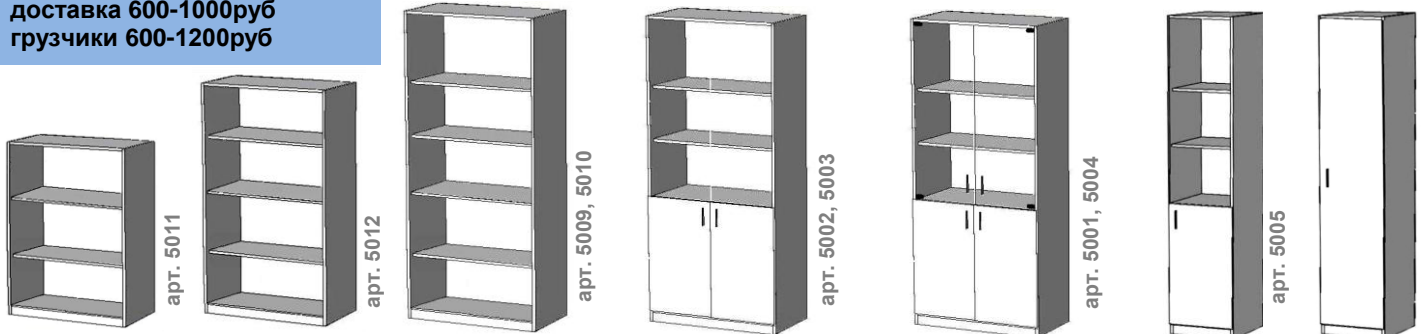

СТОИМОСТЬ СБОРКИ = 14%
доставка 600-1000руб
грузчики 600-1200руб

ШКАФЫ ОФИСНЫЕ (ЛДСП 16мм)

цены от 10.04.2020

Стеллаж малый
1120x800x400= 1870 руб
1420x800x400= 2300 руб
двери полностью + 900 руб
зад из ЛДСП +800руб

Стеллаж
1950x800x200= **1950 руб**
1950x800x330= **2450 руб**
1950x800x400= **2820 руб**
цветное ДВПО + 200руб
зад из ЛДСП +1000руб

Шкаф книжный 1/2 закрыт
1950x800x330= **3200 руб**
1950x800x400= **3570 руб**
Шкаф книжный закрытый
1950x800x330= 3950 руб
1950x800x400= **4320 руб**

Шкаф 1/2 СТЕКЛО
1950x800x330= **4550 руб**
1950x800x400= **4920 руб**
стекло прозрачное 5мм
петли обжимные,
замок + 150руб/шт

Солдатик 1/2 книжный
1950x400x400= **2600 руб**
стекло + 700руб
Солдатик закрытый книжный
1950x400x400= **2810 руб**
Солдатик закрытый одежда
1950x400x400= **2880 руб**
1950x550x400= 3110 руб