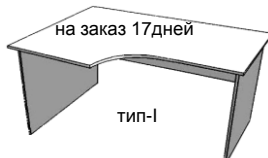

арт.1009

круглый верх 16мм / 25мм

круг диаметр 1000мм = 3340р/ 4000р
круг диаметр 1200мм = 4010р/ 4900р
круг диаметр 1400мм = 4730р/ 5900р
круг диаметр 1600мм = 5500р/ 6980р

арт.1005

Г-образный

Стол 1200x600+800x600+R600 90°
цена = 4110 руб (верх 16мм)
цена = 5190 руб (верх 25мм)

арт.1007

Т-образный

Стол 1200x600+800x600+R = 4050р.
Стол 1500x700+800x600+R = 4650р.
Стол 1500x700+1200x600+R = 5000р.
Стол 1500x700+1500x600+R = 5390р.

арт.1016

стол с брифингом

16мм / 25мм
1200x600+бриф = 3020р/ 3870р.
1500x700+бриф = 3620р/ 4500р.
1700x800+бриф = ----- / 5820р.
длина брифинга: 720, 1000, 1200мм

арт.10080

овальный верх 16мм / 25мм

Стол 1800x800 = ----- / 4720р.
Стол 2000x1000 = ----- / 5830р.
Стол 2400x1200 = 7960р. / 9760р.
Стол 2700x1200 = 8760р. / 10480р.
Стол 2900x1400 = 9910р. / 12040р.
Стол 3800x1400 = ----- / 16440р.

тип-I

тип-II

угловые столы (эргономичные)

16мм верх 25мм всё 25мм

1800x1700x750 (II) ----- 7 800р.
1600x1200x750 (II) ----- 6 200р.
1500x1200x750 (II) 4 020р. ----- 5 660р.
1500x900x750 (I) 3 200р. ----- 4 620р.
1400x900x750 (I) 3 090р. 3 910р. 4 620р.
1200x900x750 (I) 2 870р. 3 460р. 4 160р.